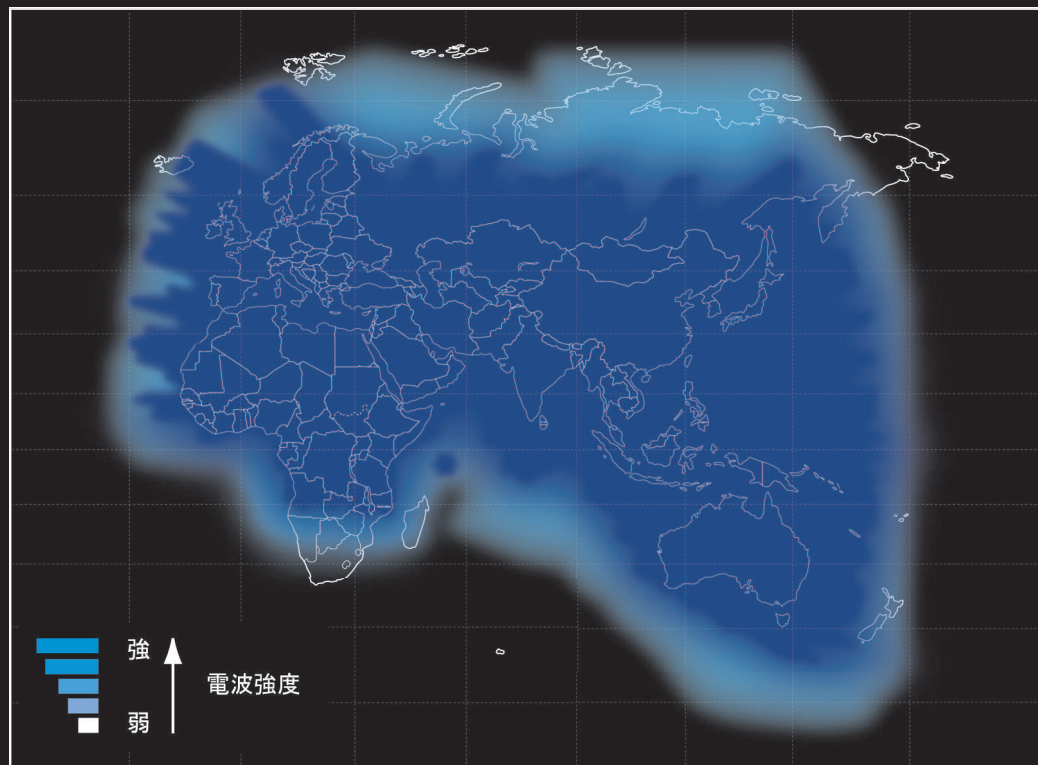

## カバーエリア

▲ 上記地図の色の枠内が Thuraya 衛星のカバーエリアです。この枠内で本端末はご利用頂けます。

※日本国内の一部地域 (電波天文観測所による利用制限エリア) では利用に制限が御座います。詳細は弊社までお問い合わせください。